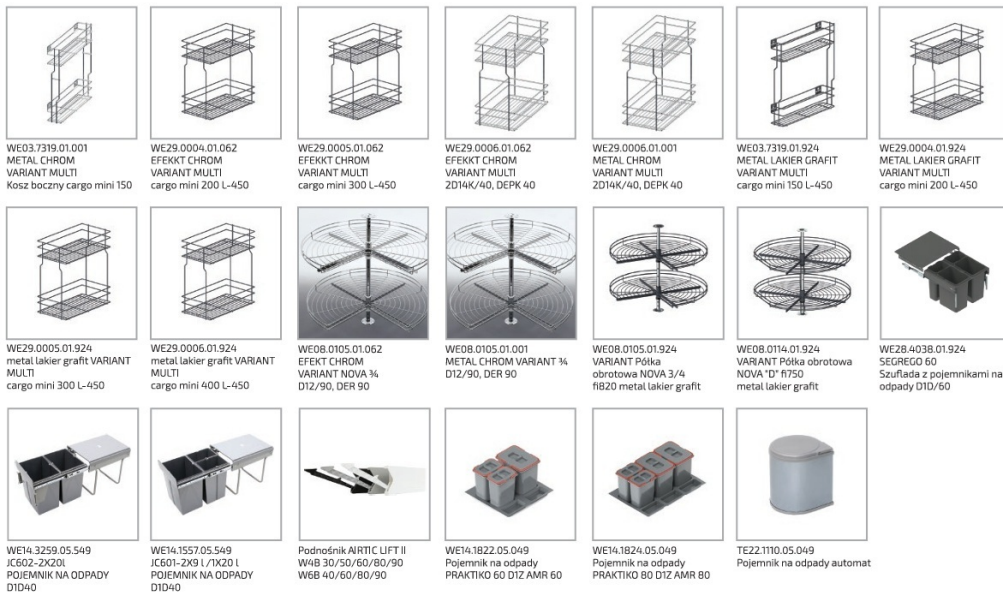

WE03.7319.01.001
METAL CHROM
VARIANT MULTI
Kosz boczny cargo mini 150

WE29.0004.01.062
EFEKT CHROM
VARIANT MULTI
cargo mini 200 L-450

WE29.0005.01.062
EFEKT CHROM
VARIANT MULTI
cargo mini 300 L-450

WE29.0006.01.062
EFEKT CHROM
VARIANT MULTI
2D14K/40, DEPK 40

WE29.0006.01.001
METAL CHROM
VARIANT MULTI
2D14K/40, DEPK 40

WE03.7319.01.924
METAL LAKIER GRAFIT
VARIANT MULTI
cargo mini 150 L-450

WE29.0004.01.924
METAL LAKIER GRAFIT
VARIANT MULTI
cargo mini 200 L-450

WE29.0005.01.924
metal lakier grafit VARIANT
MULTI
cargo mini 300 L-450

WE29.0006.01.924
metal lakier grafit VARIANT
MULTI
cargo mini 400 L-450

WE08.0105.01.062
EFEKT CHROM
VARIANT NOVA ¾
D12/90, DER 90

WE08.0105.01.001
METAL CHROM VARIANT ¾
D12/90, DER 90

WE08.0105.01.924
VARIANT Półka
obrotowa NOVA ¾
R120 metal lakier grafit

WE08.0114.01.924
VARIANT Półka obrotowa
NOVA "D" R1750
metal lakier grafit

WE28.4038.01.924
SEGREGO 60
Szufłada z pojemnikami na
odpady D1D/50

WE14.3259.05.549
JC602-2x201
POJEMNIK NA ODPADY
D1D40

WE14.1557.05.549
JC601-2x19 / 1X201
POJEMNIK NA ODPADY
D1D40

Podnośnik AIRTIC LIFT II
W46 30/50/60/80/90
W68 40/60/80/90

WE14.1822.05.049
Pojemnik na odpady
PRAKTIKO 60 D1Z AMR 60

WE14.1824.05.049
Pojemnik na odpady
PRAKTIKO 80 D1Z AMR 80

TE22.1110.05.049
Pojemnik na odpady automat