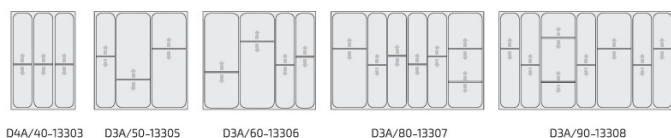

SYSTEM do szuflad HETTICH / SYSTEM for HETTICH drawers

D4A/40-13303 D3A/50-13305 D3A/60-13306 D3A/80-13307 D3A/90-13308