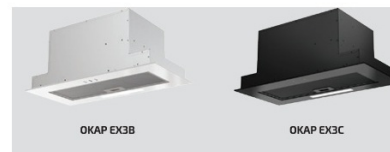

ODSAVAČ PAR

Typ: Vestavné (do skřínky)
Umístění: Skřínka WK 8 72, WK 8 96
Provozní režim: Odtah (s potrubím), recirkulace (s uhlíkovým filtrem)
Rychlost odsávání: 3 stupně
Výkon: 610m³/h
Osvětlení: LED
Energetická třída: B