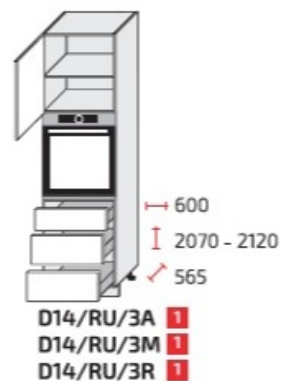

# VYSOKÉ STOJACÍ SKŘÍŇKY

DSD **1**

DSA **1**  
DSM **1**  
DSR **1**

ZD14K CARGO

D14/DL

D14/DP

D14/DP/3A **1**  
D14/DP/3M **1**  
D14/DP/3R **1**

WT 207/ZS **1**

D24N/207

D14/RU

D14/RU/ZD **1**

- 1** - k dispozici pouze s lakovanými čely
- 2** - k dispozici pouze u kuchyně BONN a SILVER
- 3** - k dispozici pouze u kuchyně QUANTUM a EMPORIUM
- 4** - k dispozici pouze s vybraným košem CARGO a pojezdovým systémem

**1** - nejde využít u kuchyně EMPORIUM

D14/RU/3A **1**  
D14/RU/3M **1**  
D14/RU/3R **1**

D14/RU/3A 356 **1**  
D14/RU/3M 356 **1**  
D14/RU/3R 356 **1**

D14/RU/2A 284 **1**  
D14/RU/2M 284 **1**  
D14/RU/2R 284 **1**