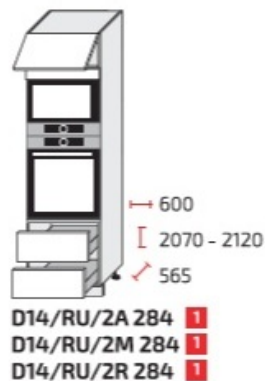

D24N/207

D14/RU

D14/RU/ZD **1**

- 1** - k dispozici pouze s lakovanými čely
- 2** - k dispozici pouze u kuchyně BONN a SILVER
- 3** - k dispozici pouze u kuchyně QUANTUM a EMPORIUM
- 4** - k dispozici pouze s vybraným košem CARGO a pojezdovým systémem

**1** - nejde využít u kuchyně EMPORIUM

D14/RU/3A **1**  
D14/RU/3M **1**  
D14/RU/3R **1**

D14/RU/3A 356 **1**  
D14/RU/3M 356 **1**  
D14/RU/3R 356 **1**

D14/RU/2A 284 **1**  
D14/RU/2M 284 **1**  
D14/RU/2R 284 **1**